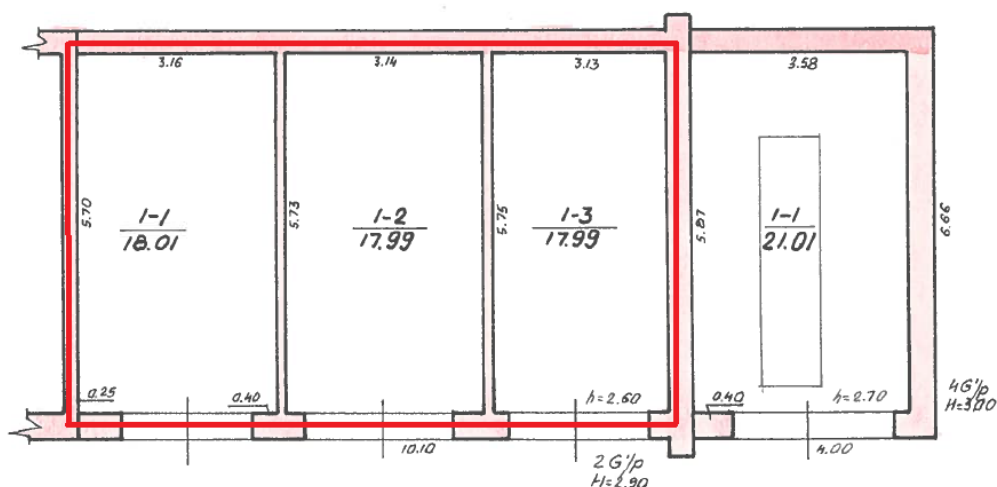

*Vadovaujantis Bendrovės Nekilnojamojo turto išnuomojimo tvarkos 23 p., turtas išnuomojamas už didžiausią pasiūlytą nuomos mokestį

Akcinė bendrovė Lietuvos paštas
Juozo Balčikonio g. 3, 03500 Vilnius
Įmonės kodas 121215587
PVM mokėtojo kodas LT212155811
A.s. LT80 7044 0600 0800 6784
AB SEB bankas
Tel. (8 700) 55 400

Nuomojamų patalpų planas

*Nuomojamos patalpos pažymėtos raudona spalva