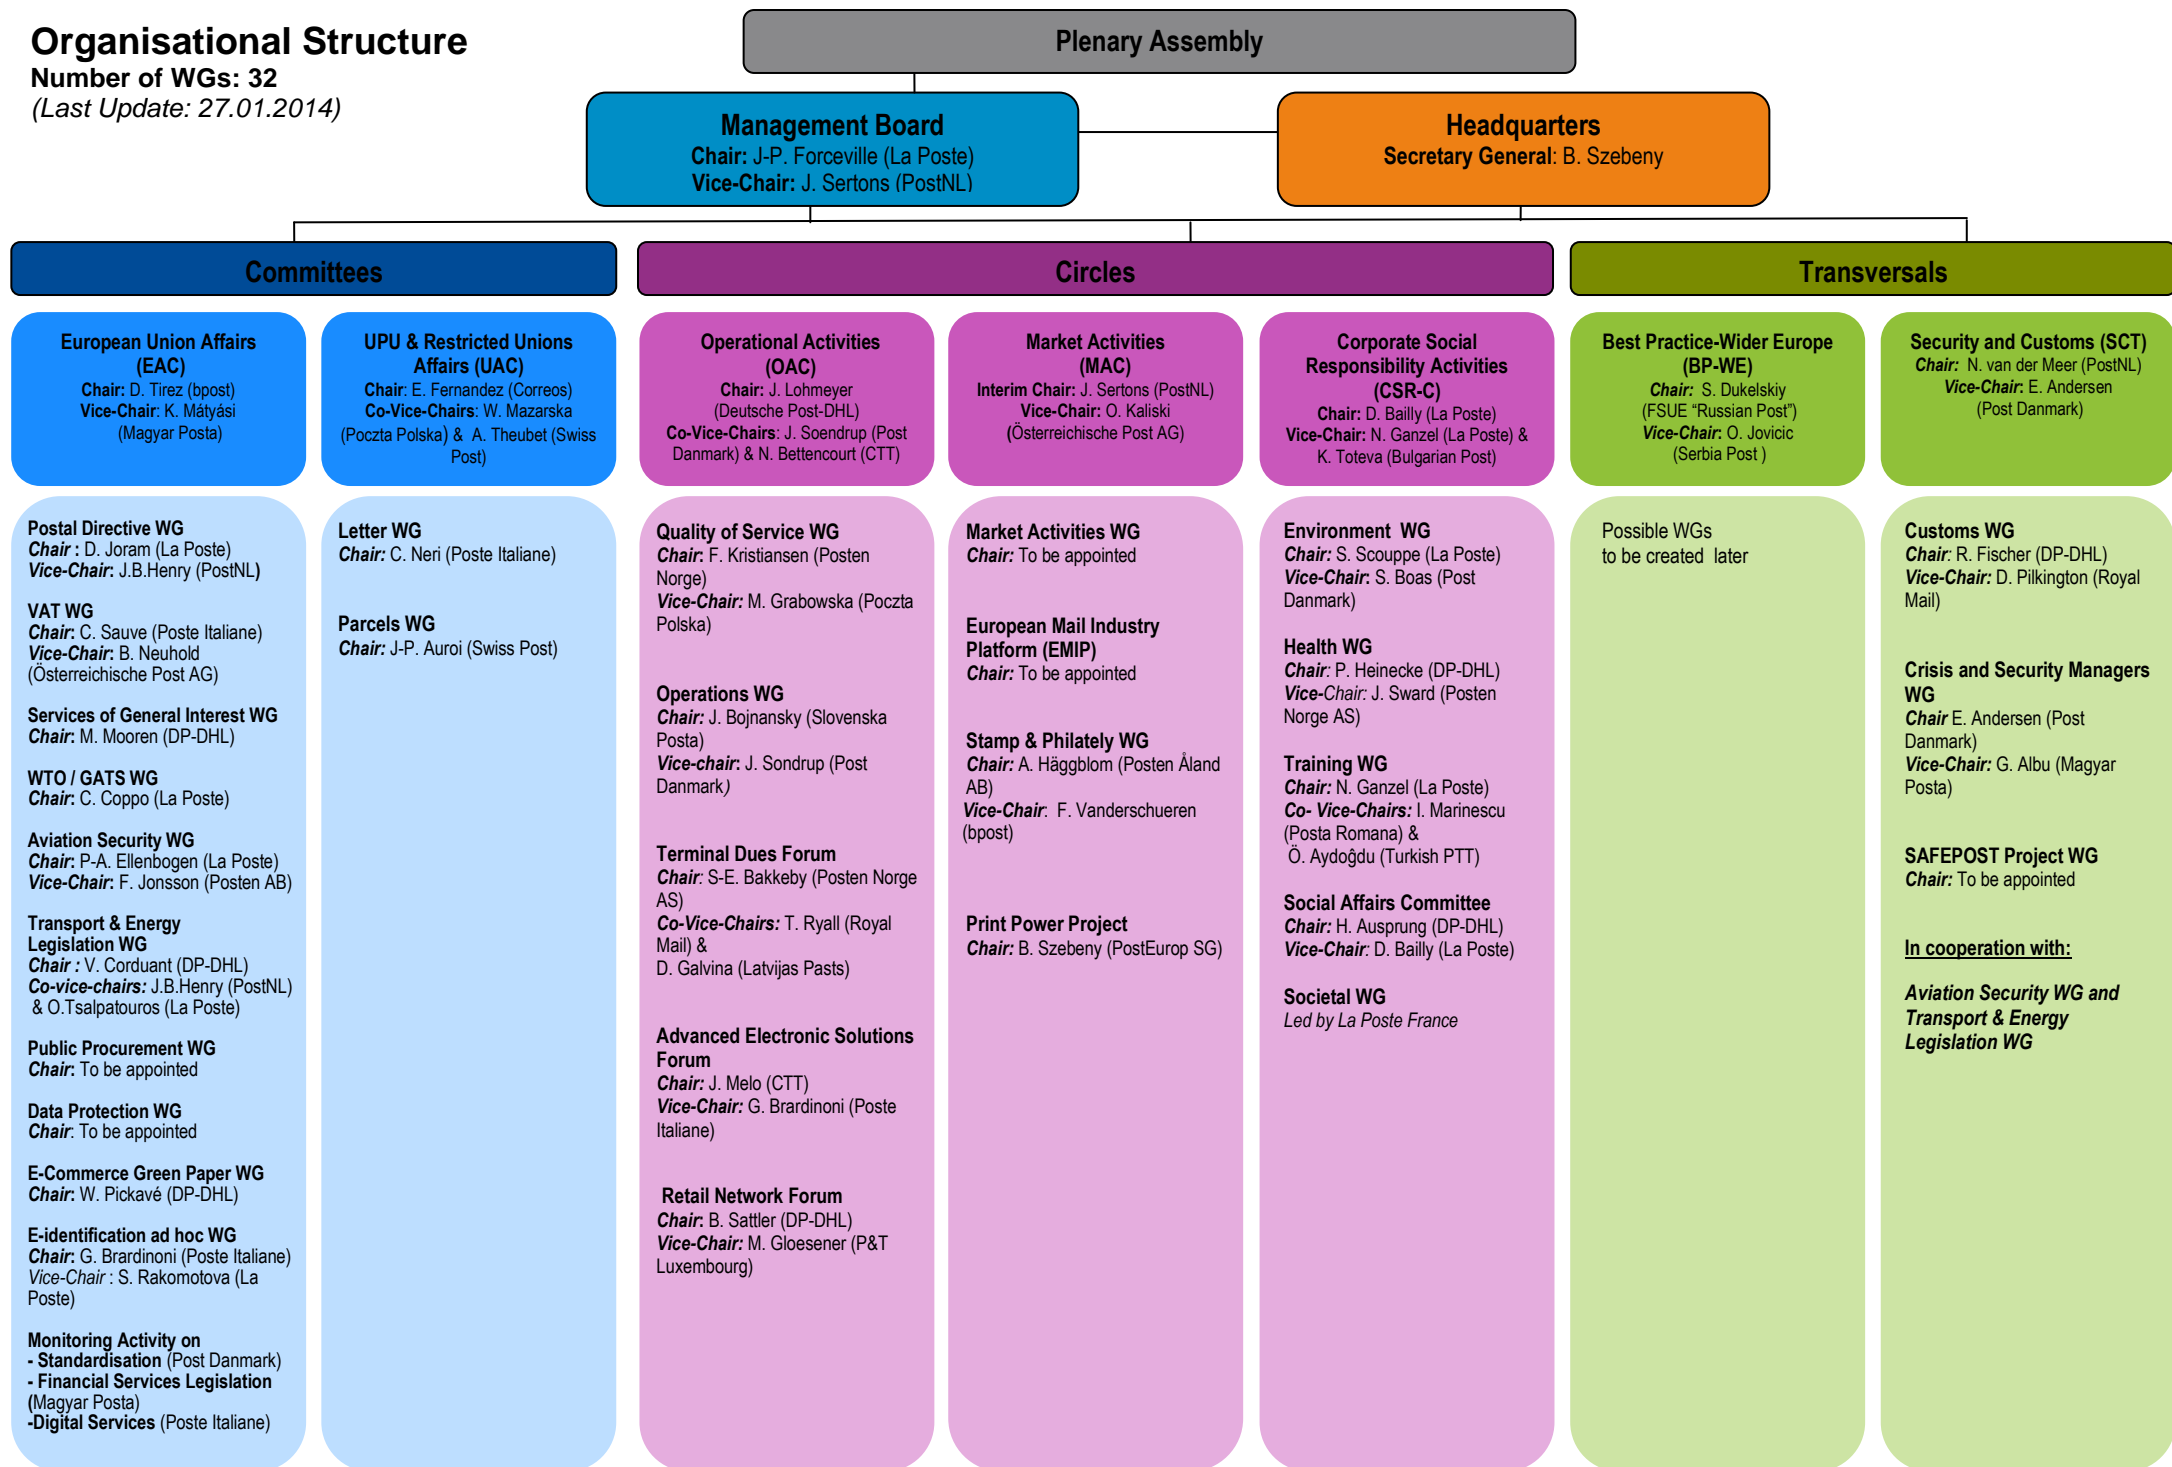

# Organisational Structure

Number of WGs: 32

(Last Update: 27.01.2014)

# Structure organisationnelle

Nombre de GT: 32

(Dernière version: 27.01.2014)