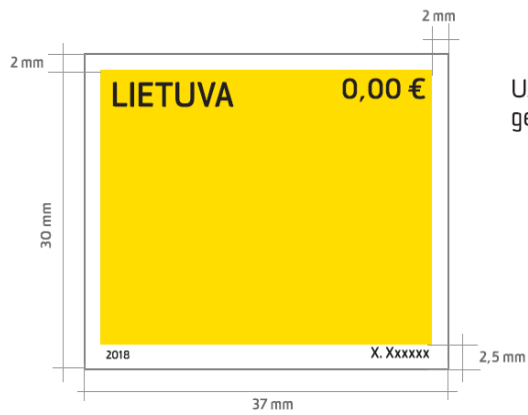

INFORMACIJA, BŪTINA PAŠTO ŽENKLE

Užrašo LIETUVA ir nominalo vieta
geltoname fone gali kisti.

PAŠTO BLOKO MAKETAS