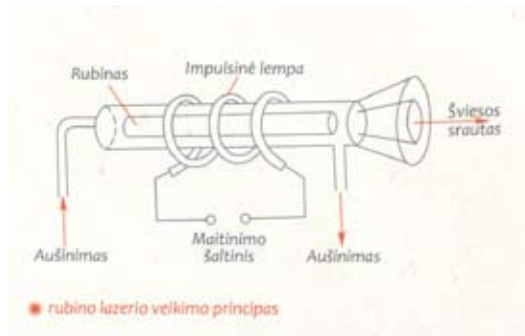

A. Strazdas „Giesmės svietaškos ir šventos“ 1814 m.
P. Mašiotas „Naujos senio pasakos“ 1917 m.